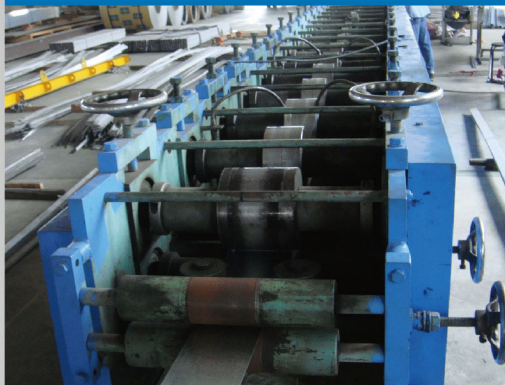

客製化機械設備、設計製造、維修改造

▼ 烤漆鋼帶生產線

▼ 角鐵成型機

▼ PE伸縮膜全自動重捲機

零件精密加工、中古設備買賣

▼ 零件精密加工

▼ 中古設備買賣

▼ 維修改造