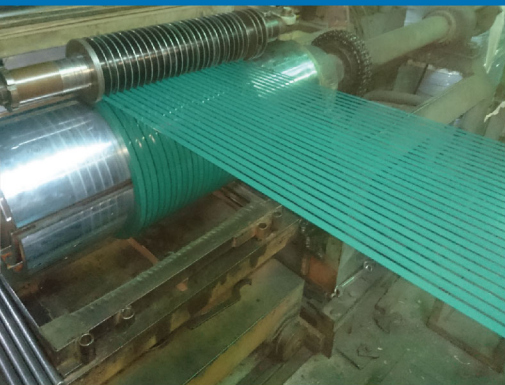

客製化機械設備、設計製造、維修改造

▼ 烤漆鋼帶生產線

▼ 角鐵成型機

▼ PE伸縮膜全自動重捲機

零件精密加工、中古設備買賣

▼ 零件精密加工

▼ 中古設備買賣

▼ 維修改造